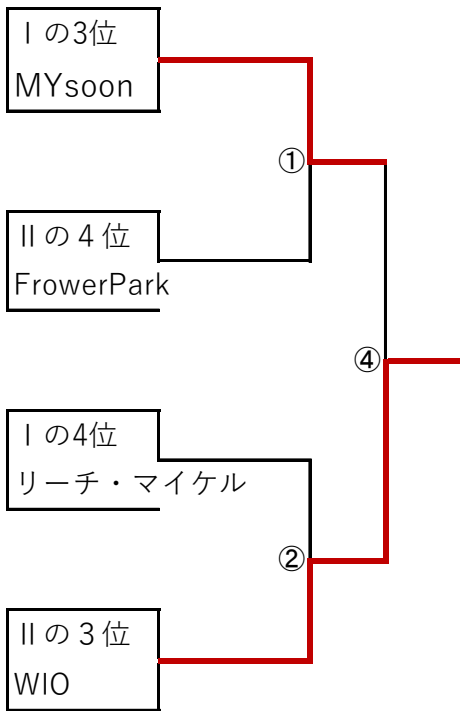

Bクラス

三位決定戦

優勝 WIO

準優勝 MYsoon

3位 リーチ・マイケル

4位 FrowerPark