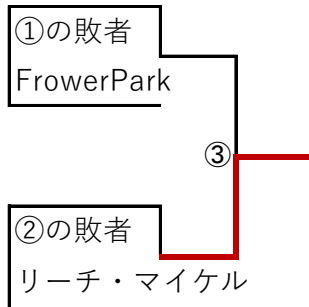

三位決定戦

優勝 WIO

準優勝 MYsoon

3位 リーチ・マイケル

4位 FrowerPark