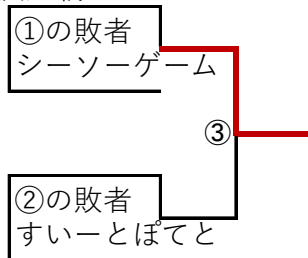

三位決定戦

優勝   セプテンバーズ

準優勝   塩見塾

3位   シーソーゲーム

4位   すいーとぼてと