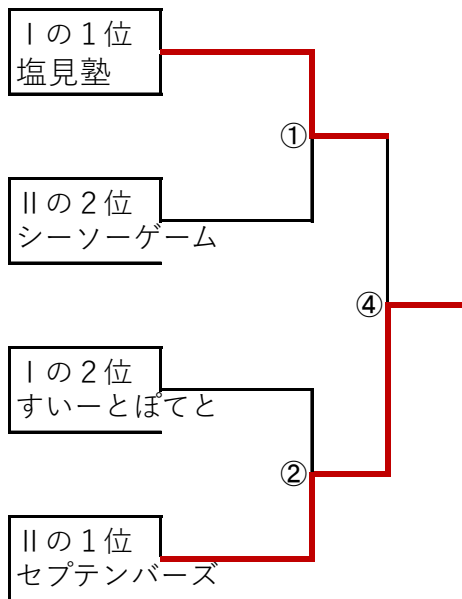

本 戦

1セットマッチ (6-6TB)

Aクラス